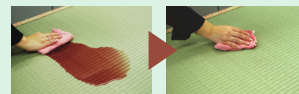

『Re・ノベーション畳
【スタンダード】』を
使えば、いつものお部屋が
斬新な和の空間に生まれ
変わります。

『リノベーション襖』
との相性も抜群！

- フローリングへの変更より約35%お得。
- 信頼の畳表品質(美草)。
- 長期使用でも日焼けしにくい。
- 豊富なカラーバリエーション。

水拭きでお手入れ簡単。
防汚加工で安心。

カビ・ダニが発生しにくい

畳カラーバリエーション

Color Variation