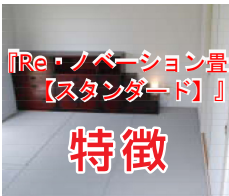

Re・ノベーション畳【スタンダード】
アイボリー

株式会社 キツタカ

時代は今、和室から「モダン和室」へ。
住み慣れた空間に、新しい価値を創造します。

『Re・ノベーション畳【スタンダード】』は、
和室から洋室への変更という
単純なリフォームではなく、
和室から「モダン和室」へのグレードアップを実現し、
住空間の新しい価値を創造をします。

お得でオシャレ、お手入れ簡単。多彩な魅力の新感覚畳です。

和室から洋室への変更は、
もう古い。

『Re・ノベーション畳
【スタンダード】』を
使えば、いつものお部屋が
斬新な和の空間に生まれ
変わります。

『リノベーション襖』
との相性も抜群！

- フローリングへの変更より約35%お得。
- 信頼の畳表品質(美草)。
- 長期使用でも日焼けしにくい。
- 豊富なカラーバリエーション。

水拭きでお手入れ簡単。
防汚加工で安心。

カビ・ダニが発生しにくい

畳カラーバリエーション

Color Variation