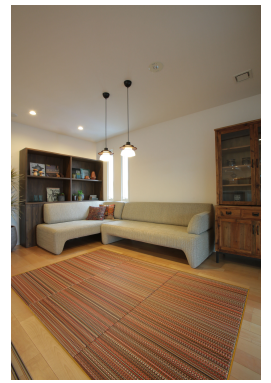

『Re・ノベーション畳【アジアン】』
特徴

- デザイン性の高い空間を実現。
- シックなアジアンテイスト空間を実現。

畳カラーバリエーション

Color Variation

R1

R2

R3

R4

R5

R6

R7

R8

※実際の色・質感は多少異なる場合があります。

お問合せは